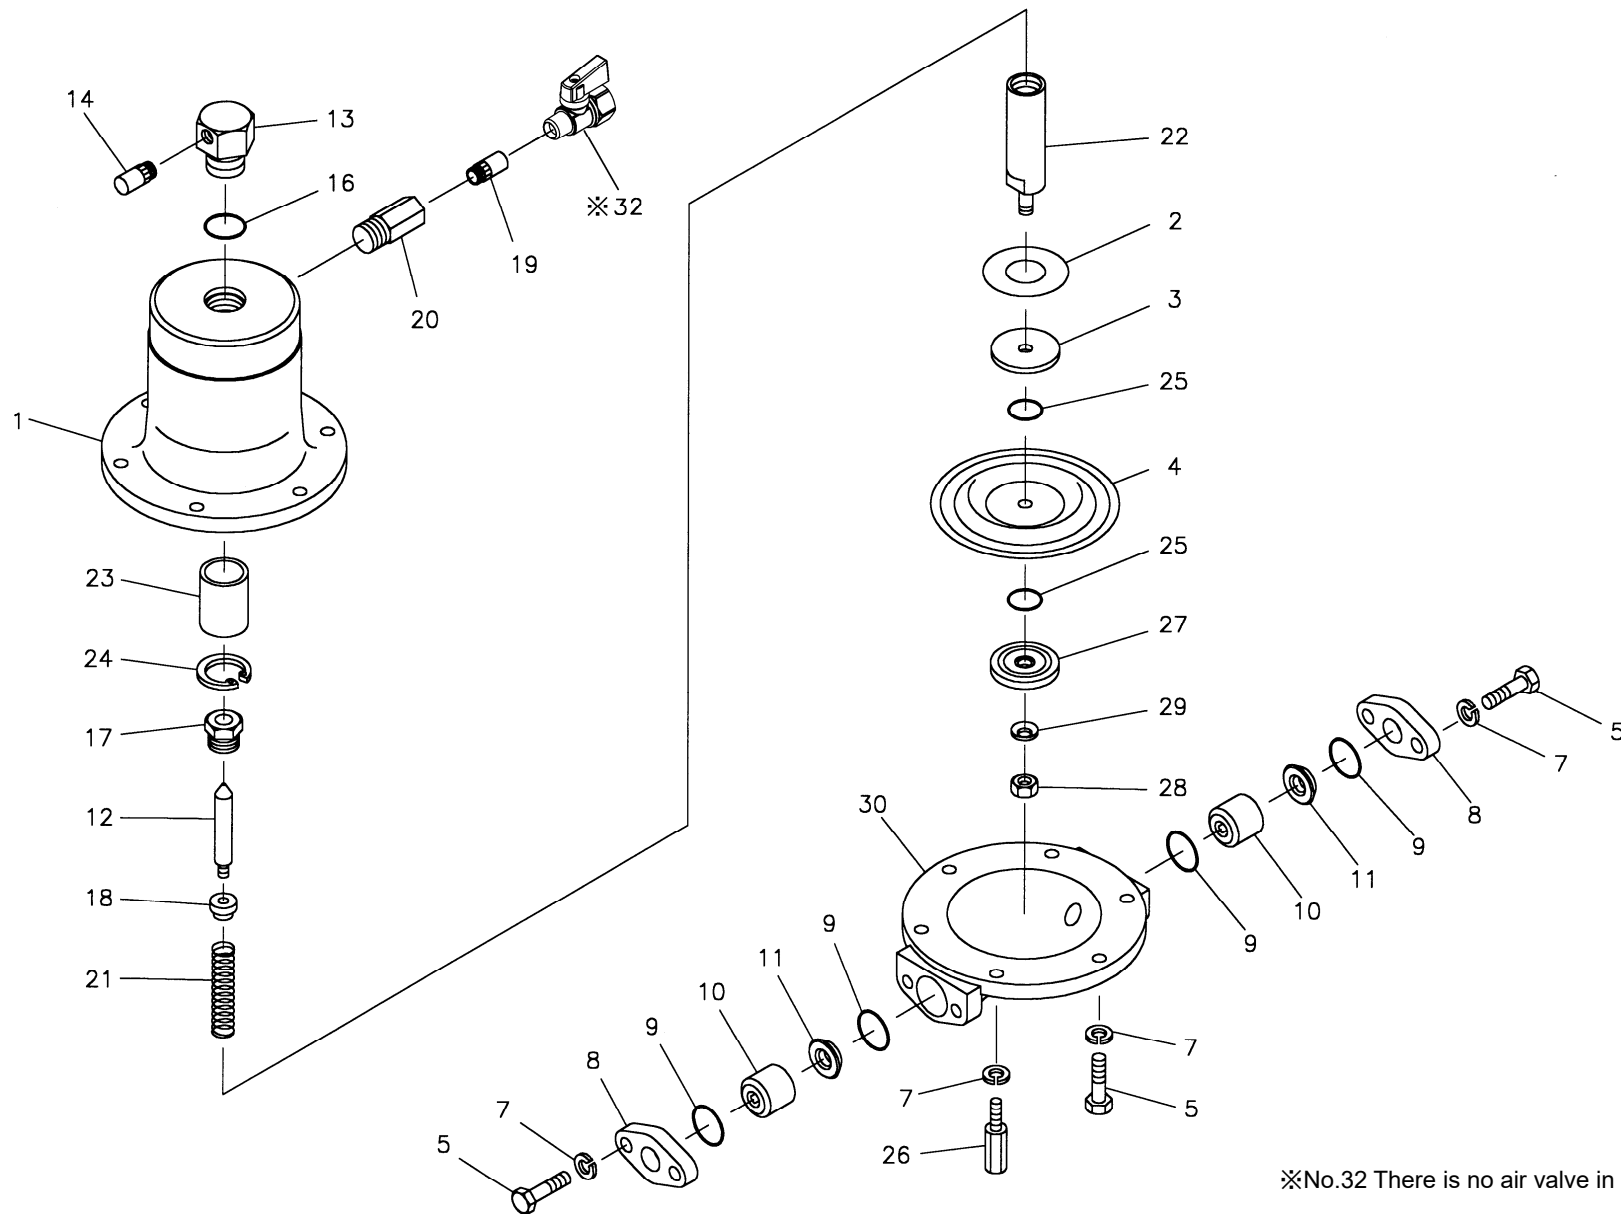

**Fluid contact Portion : Aluminum type
Stainless-steel type**

| REF. No. | MODEL | | AD-10 SC | AD-10 SN | AD-10 ST | AD-10 SH | AD-10 SS |
|-------------|-------------------|-------|-------------|-------------|-------------|-------------|-------------|
| | ITEM No. | | 851795 | 851794 | 851757 | 851763 | 854739 |
| | DESCRIPTION | Q'TY. | Part No. | Part No. | Part No. | Part No. | Part No. |
| 1 | AIR CHAMBER | 1 | 710674 | 710674 | 710674 | 710674 | 710674 |
| 2 | CUSHION | 1 | 771316 | 771316 | 771316 | 771316 | 771316 |
| 3 | CENTER DISK | 1 | 709512 | 709512 | 709512 | 709512 | 709512 |
| 4 | DIAPHRAGM | 1 | 770971 | 770973 | 770933 | 771372 | 771972 |
| 5 | BOLT | 6 | 621149 | 621149 | 621149 | 621149 | 621149 |
| 7 | WAVE WASHER | 10 | 631936 | 631936 | 631936 | 631936 | 631936 |
| 8 | FLANGE | 2 | 710758 | 710758 | 710758 | 710758 | 710758 |
| 9 | O RING | 4 | 643018 | 643018 | 643018 | 643018 | 643018 |
| 10 | BALL GUIDE | 2 | 710637 | 710637 | 710637 | 710637 | 710637 |
| 11 | VALVE SEAT | 2 | 708913 | 708913 | 708913 | 708913 | 708913 |
| 12 | VALVE | 1 | 795078 | 795078 | 795078 | 795078 | 795078 |
| 13 | VALVE SEAT | 1 | 716405 | 716405 | 716405 | 716405 | 716405 |
| 14 | MUFFLER | 1 | 802569 | 802569 | 802569 | 802569 | 802569 |
| 16 | O RING | 1 | 640017 | 640017 | 640017 | 640017 | 640017 |
| 17 | NUT | 1 | 710717 | 710717 | 710717 | 710717 | 710717 |
| 18 | NUT | 1 | 710719 | 710719 | 710719 | 710719 | 710719 |
| 19 | MUFFLER | 1 | 681170 | 681170 | 681170 | 681170 | 681170 |
| 20 | UNION | 1 | 710715 | 710715 | 710715 | 710715 | 710715 |
| 21 | SPRING | 1 | 710720 | 710720 | 710720 | 710720 | 710720 |
| 22 | CENTER ROD | 1 | 710757 | 710757 | 710757 | 710757 | 710757 |
| 23 | THROAT BEARING | 1 | 773092 | 773092 | 773092 | 773092 | 773092 |
| 24 | RETAINING RING | 1 | 630807 | 630807 | 630807 | 630807 | 630807 |
| 25 | O RING | 2 | 640005 | 640005 | 643005 | — | — |
| 26 | STUD | 4 | 710759 | 710759 | 710759 | 710759 | 710759 |
| 27 | CENTER DISK | 1 | 708506 | 708506 | 708506 | 708506 | 708506 |
| 28 | NUT | 1 | 681849 | 681849 | 681849 | 681849 | 681849 |
| 29 | CONED DISC SPRING | 1 | 684916 | 684916 | 684916 | 684916 | 684916 |
| 30 | OUT CHAMBER | 1 | 710660 | 710660 | 710660 | 710660 | 710660 |
| 32 | VALVE | 1 | 686825 | 686825 | 686825 | 686825 | 686825 |