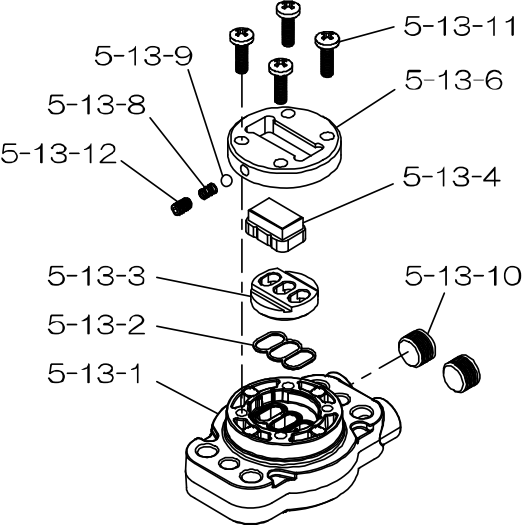

■Valve Body Assembly (バルブボディ組立)