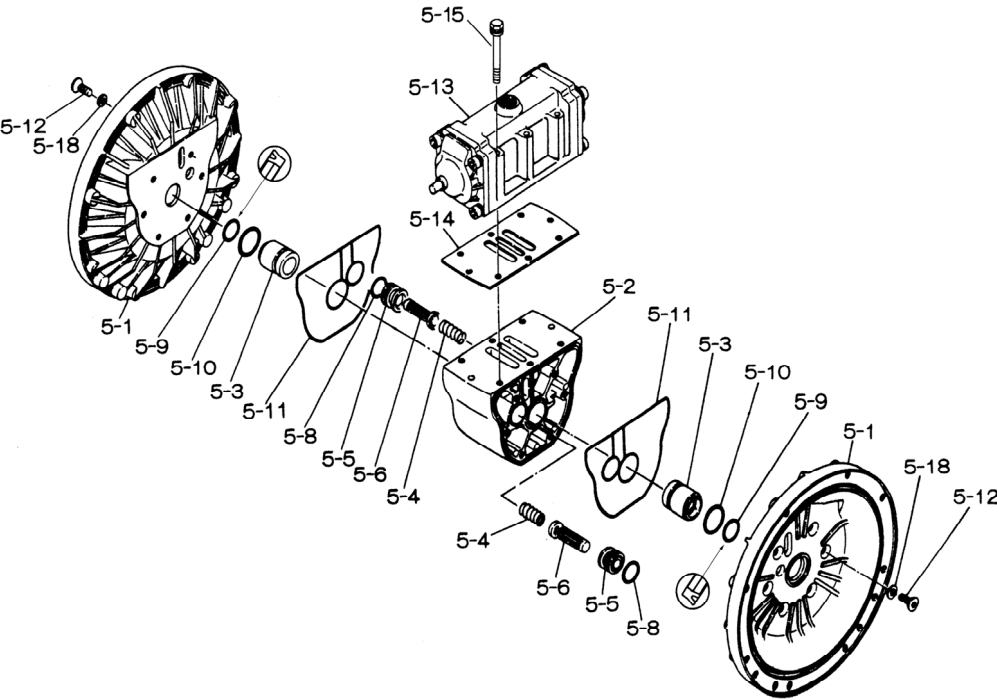

■Body Assembly (本体組立)

■Valve Body Assembly (バルブボディ組立)

REF. No.	MODEL		NDP-50 BVE	NDP-50 BVV	NDP-50 BVT	NDP-50 BVH	NDP-50 BVS
	ITEM No.		855084	855085	855086	855087	855088
	DESCRIPTION	Q'TY.	Part No.	Part No.	Part No.	Part No.	Part No.
1	OUT CHAMBER	2	780153	780153	780153	780153	780153
2	IN MANIFOLD	2	780252	780252	780252	780252	780252
3	OUT MANIFOLD	2	780154	780154	780154	780154	780154
4	CENTER MANIFOLD	2	780115	780115	780115	780115	780115
5	BODY ASSY	1	803122	803122	803122	803122	803122
7	CENTER ROD	1	711900	711900	711939	711900	711900
8	CENTER DISK	2	711904	711904	707822	711904	711904
9	CENTER DISK	2	771901	771901	780116	771901	771901
10	DIAPHRAGM	2	771856	771800	770815	771703	771976
11	VALVE SEAT	4	772100	772100	772100	772100	772100
12	BALL	4	770633	770636	770693	773143	773173
14	VALVE	1	686973	686973	686973	686973	686973
15	ELBOW	1	634034	634034	634034	634034	634034
19	STAND	2	711926	711926	711926	711926	711926
20	RUBBER FOOT	4	771865	771865	771865	771865	771865
23	BOLT	16	686156	686156	686156	686156	686156
24	PLAIN WASHER	24	631330	631330	631330	631330	631330
25	SPRING WASHER	24	680257	680257	680257	680257	680257
26	BOLT	12	621213	621213	621213	621213	621213
27	PLAIN WASHER	32	631331	631331	631331	631331	631331
28	SPRING WASHER	20	680607	680607	680607	680607	680607
29	NUT	20	628014	628014	628014	628014	628014
33	BOLT	8	621179	621179	621179	621179	621179
35	BOLT	4	621149	621149	621149	621149	621149
36	FLANGED NUT	4	683837	683837	683837	683837	683837
37	BOLT	8	684592	684592	684592	684592	684592
39	O RING	4	684121	642064	771899	771899	771899
40	O RING	4	684122	642069	772063	772063	772063
41T	O RING	4	—	—	643015	—	—
43YE	BUSHING	1	634605	634605	634605	634605	634605
44YE	MUFFLER	1	680913	680913	680913	680913	680913
46	CAP	4	683641	683641	683641	683641	683641
47	PROTECTOR A	8	771786	771786	771786	771786	771786
48	PROTECTOR B	8	771787	771787	771787	771787	771787
49	PROTECTOR C	8	771788	771788	771788	771788	771788
51	CUSHION	2	770582	770582	—	770582	770582
53	O RING	4	685448	642139	643139	643139	643139