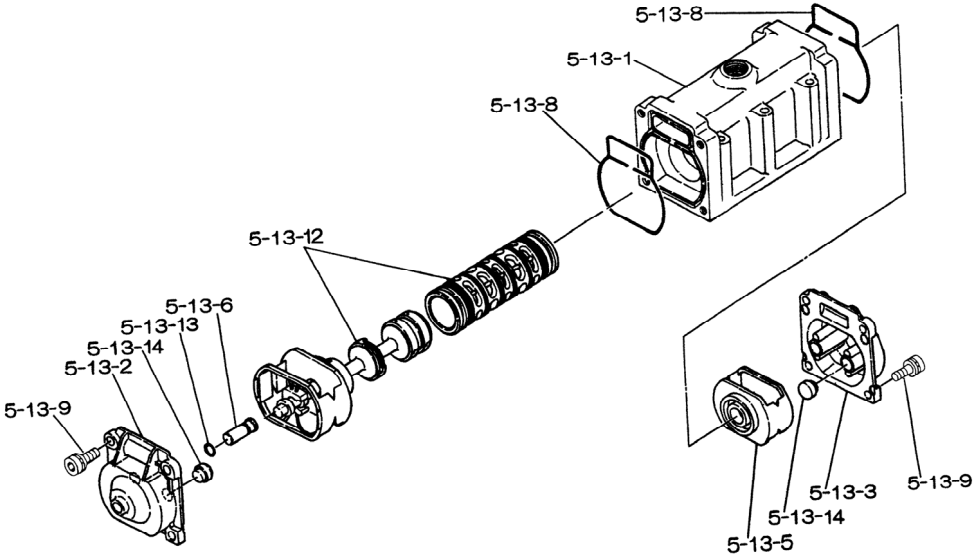

■Body Assembly (本体組立)

■Valve Body Assembly (バルブボディ組立)

REF. No.	MODEL		NDP-50 BVE	NDP-50 BVV	NDP-50 BVT	NDP-50 BVH	NDP-50 BVS
	ITEM No.		855084	855085	855086	855087	855088
	DESCRIPTION	Q'TY.	Part No.	Part No.	Part No.	Part No.	Part No.
1	OUT CHAMBER	2	780153	780153	780153	780153	780153
2	IN MANIFOLD	2	780252	780252	780252	780252	780252
3	OUT MANIFOLD	2	780154	780154	780154	780154	780154
4	CENTER MANIFOLD	2	780115	780115	780115	780115	780115
5	BODY ASSY	1	803122	803122	803122	803122	803122
7	CENTER ROD	1	711900	711900	711939	711900	711900
8	CENTER DISK	2	711904	711904	707822	711904	711904
9	CENTER DISK	2	771901	771901	780116	771901	771901
10	DIAPHRAGM	2	771856	771800	770815	771703	771976
11	VALVE SEAT	4	772100	772100	772100	772100	772100
12	BALL	4	770633	770636	770693	773143	773173
14	VALVE	1	686973	686973	686973	686973	686973
15	ELBOW	1	634034	634034	634034	634034	634034
19	STAND	2	711926	711926	711926	711926	711926
20	RUBBER FOOT	4	771865	771865	771865	771865	771865
23	BOLT	16	686156	686156	686156	686156	686156
24	PLAIN WASHER	24	631330	631330	631330	631330	631330
25	SPRING WASHER	24	680257	680257	680257	680257	680257
26	BOLT	12	621213	621213	621213	621213	621213
27	PLAIN WASHER	32	631331	631331	631331	631331	631331
28	SPRING WASHER	20	680607	680607	680607	680607	680607
29	NUT	20	628014	628014	628014	628014	628014
33	BOLT	8	621179	621179	621179	621179	621179
35	BOLT	4	621149	621149	621149	621149	621149
36	FLANGED NUT	4	683837	683837	683837	683837	683837
37	BOLT	8	684592	684592	684592	684592	684592
39	O RING	4	684121	642064	771899	771899	771899
40	O RING	4	684122	642069	772063	772063	772063
41T	O RING	4	—	—	643015	—	—
43YE	BUSHING	1	634605	634605	634605	634605	634605
44YE	MUFFLER	1	680913	680913	680913	680913	680913
46	CAP	4	683641	683641	683641	683641	683641
47	PROTECTOR A	8	771786	771786	771786	771786	771786
48	PROTECTOR B	8	771787	771787	771787	771787	771787
49	PROTECTOR C	8	771788	771788	771788	771788	771788
51	CUSHION	2	770582	770582	—	770582	770582
53	O RING	4	685448	642139	643139	643139	643139