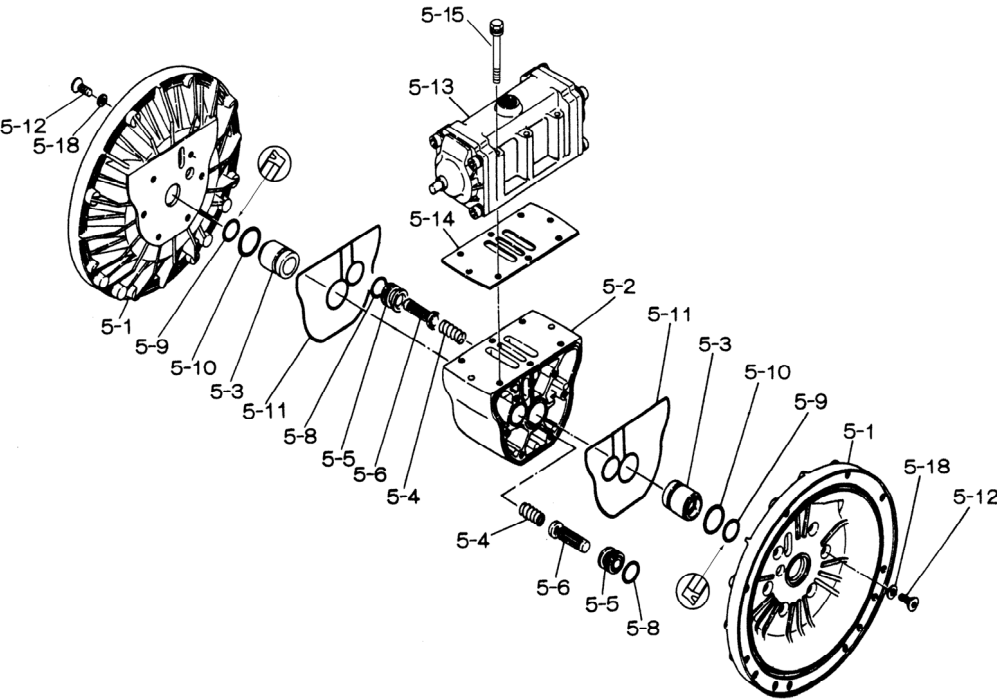

**Fluid contact Portion : Polypropylene type
Polyvinylidene fluoride type**

■Body Assembly (本体組立)

■Valve Body Assembly (バルブボディ組立)

REF. No.	MODEL		NDP-40 BVE	NDP-40 BVT	NDP-40 BVS
	ITEM No.		855067	855068	855069
	DESCRIPTION	QTY	Part No.	Part No.	Part No.
1	OUT CHAMBER	2	780257	780257	780257
2	IN MANIFOLD	2	780251	780251	780251
3	OUT MANIFOLD	2	780258	780258	780258
4	CENTER MANIFOLD	2	780219	780219	780219
5	BODY ASSY	1	803121	803121	803121
7	CENTER ROD	1	711900	711939	711900
8	CENTER DISK	2	711902	707817	711902
9	CENTER DISK	2	772730	780207	772730
10	DIAPHRAGM	2	771854	770814	771975
11	VALVE SEAT	4	772739	772739	772739
12	BALL	4	770593	770692	773172
14	VALVE	1	686971	686971	686971
15	ELBOW	1	634034	634034	634034
16	BUSHING	1	634601	634601	634601
19	STAND	2	711925	711925	711925
20	RUBBER FOOT	4	771865	771865	771865
23	BOLT	16	686156	686156	686156
24	PLAIN WASHER	68	631330	631330	631330
25	SPRING WASHER	44	680257	680257	680257
26	BOLT	16	621183	621183	621183
33	BOLT	4	621179	621179	621179
34	NUT	24	628013	628013	628013
35	BOLT	4	621149	621149	621149
36	FLANGED NUT	4	683837	683837	683837
37	BOLT	8	683542	683542	683542
39	O RING	4	683998	643060	643060
40	O RING	4	684121	643064	643064
41T	O RING	4	—	643015	—
43YE	ELBOW	1	634050	634050	634050
44YE	MUFFLER	1	680913	680913	680913
45YE	BUSHING	1	634605	634605	634605
46	CAP	4	683641	683641	683641
51	CUSHION	2	770582	—	770582
53	O RING	4	685447	643136	643136