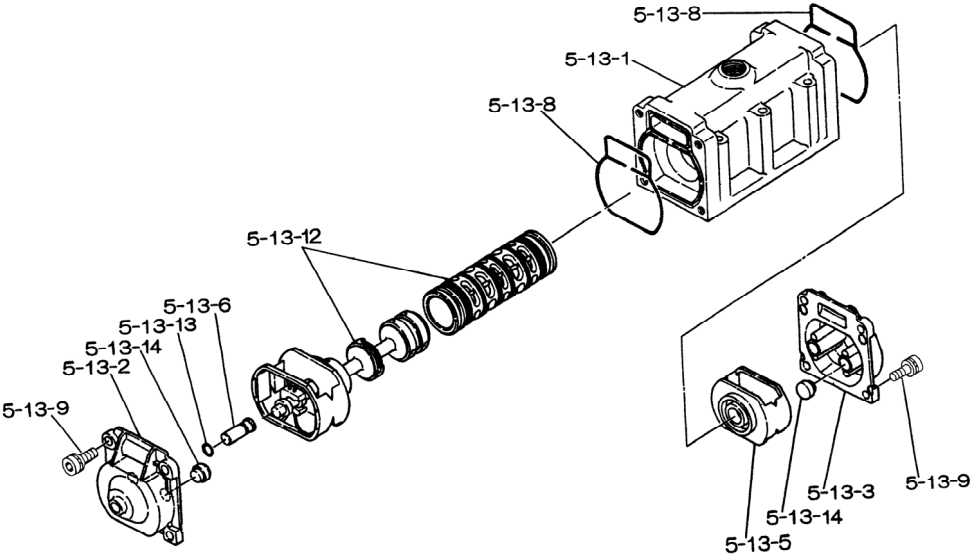

**Fluid contact Portion : Polypropylene type
Polyvinylidene fluoride type**

■Body Assembly (本体組立)

■Valve Body Assembly (バルブボディ組立)

REF. No.	MODEL		NDP-40 BVE	NDP-40 BVT	NDP-40 BVS
	ITEM No.		855067	855068	855069
	DESCRIPTION	QTY	Part No.	Part No.	Part No.
1	OUT CHAMBER	2	780257	780257	780257
2	IN MANIFOLD	2	780251	780251	780251
3	OUT MANIFOLD	2	780258	780258	780258
4	CENTER MANIFOLD	2	780219	780219	780219
5	BODY ASSY	1	803121	803121	803121
7	CENTER ROD	1	711900	711939	711900
8	CENTER DISK	2	711902	707817	711902
9	CENTER DISK	2	772730	780207	772730
10	DIAPHRAGM	2	771854	770814	771975
11	VALVE SEAT	4	772739	772739	772739
12	BALL	4	770593	770692	773172
14	VALVE	1	686971	686971	686971
15	ELBOW	1	634034	634034	634034
16	BUSHING	1	634601	634601	634601
19	STAND	2	711925	711925	711925
20	RUBBER FOOT	4	771865	771865	771865
23	BOLT	16	686156	686156	686156
24	PLAIN WASHER	68	631330	631330	631330
25	SPRING WASHER	44	680257	680257	680257
26	BOLT	16	621183	621183	621183
33	BOLT	4	621179	621179	621179
34	NUT	24	628013	628013	628013
35	BOLT	4	621149	621149	621149
36	FLANGED NUT	4	683837	683837	683837
37	BOLT	8	683542	683542	683542
39	O RING	4	683998	643060	643060
40	O RING	4	684121	643064	643064
41T	O RING	4	—	643015	—
43YE	ELBOW	1	634050	634050	634050
44YE	MUFFLER	1	680913	680913	680913
45YE	BUSHING	1	634605	634605	634605
46	CAP	4	683641	683641	683641
51	CUSHION	2	770582	—	770582
53	O RING	4	685447	643136	643136