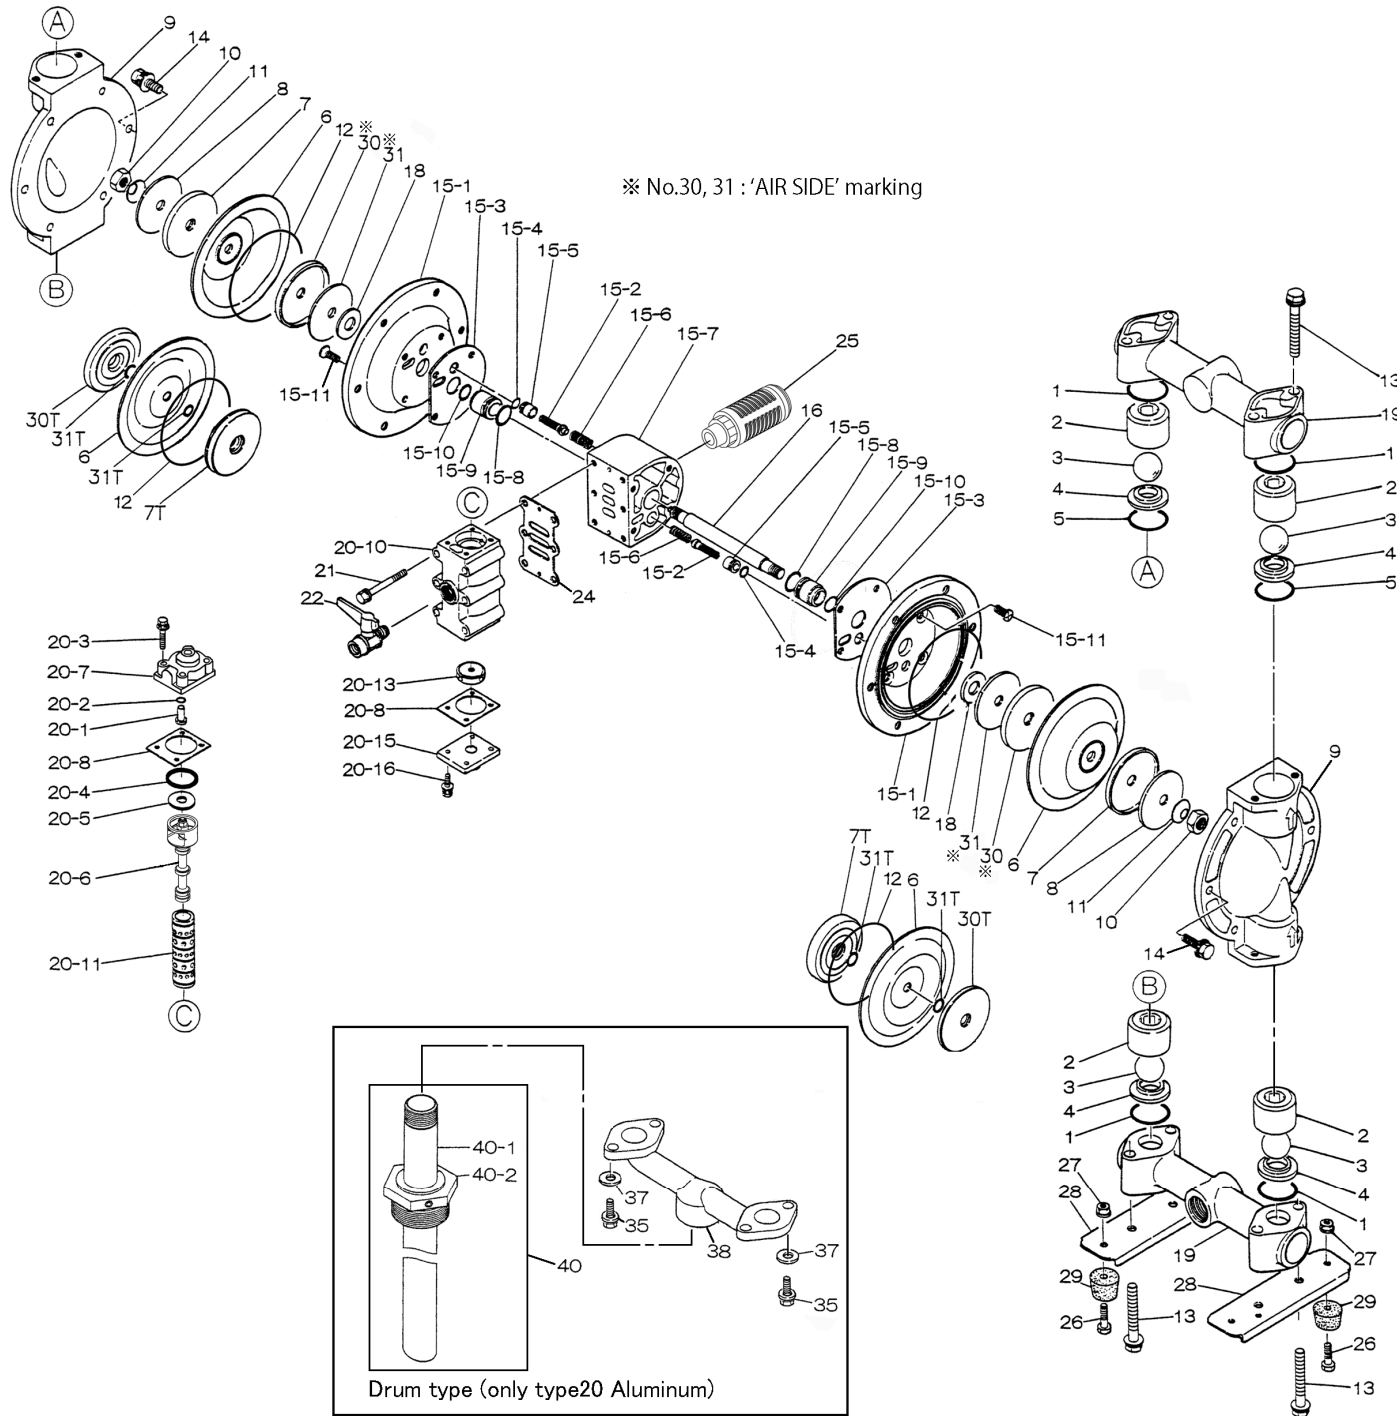

Fluid contact Portion :
Aluminum type
Stainless-steel type
Forged iron type

Series :NDP-25BS

REF. No.	MODEL		NDP-25 BSC	NDP-25 BSN	NDP-25 BSE	NDP-25 BSV	NDP-25 BST	NDP-25 BSH	NDP-25 BSS	NDP-25 BSH/T
	ITEM No.		855032	855033	855034	855035	855036	855037	855038	853479
	DESCRIPTION	QTY	Part No.	Part No.	Part No.	Part No.	Part No.	Part No.	Part No.	Part No.
1	O RING	4	640044	640044	683997	642044	643044	640044	683997	643044
2	BALL GUIDE	4	711703	711703	711703	711703	711703	711703	711703	711703
3	BALL	4	770556	770581	770590	770599	770691	773127	773171	770691
4	VALVE SEAT	4	711707	711707	711707	711707	711707	711707	711707	711707
5	O RING	2	640134	640134	683996	642134	771130	640134	683996	771130
6	DIAPHRAGM	2	772961	772962	772963	772964	771110	771363	771974	771363
7,7T	CENTER DISK	2	709151	709151	709151	709151	709459	709151	709151	709151
8	WASHER	2	709150	709150	709150	709150	—	709150	709150	709150
9	OUT CHAMBER	2	711694	711694	711694	711694	711694	711694	711694	711694
10	NUT	2	682263	682263	682263	682263	682263	682263	682263	682263
11	CONED DISC SPRING	2	682730	682730	682730	682730	682730	682730	682730	682730
12	O RING	2	—	—	—	—	640154	640154	640154	640154
13	BOLT & WASHER	8	686365	686365	686365	686365	686365	686365	686365	686365
14	BOLT & WASHER	12	686362	686362	686362	686362	686362	686362	686362	686362
15	BODY ASSY	1	804664	804664	804664	804664	804664	804664	804664	804664
16	CENTER ROD	1	709162	709162	709162	709162	709162	709162	709162	709162
18	CUSHION	2	771054	771054	771054	771054	771054	771054	771054	771054
19	MANIFOLD ASSY	2	831250	831250	831250	831250	831250	831250	831250	831250
20	VALVE BODY ASSY	1	802361	802361	802361	802361	802361	802361	802361	802361
21	BOLT & WASHER	6	682265	682265	682265	682265	682265	682265	682265	682265
22	VALVE	1	686969	686969	686969	686969	686969	686969	686969	686969
24	GASKET	1	771056	771056	771056	771056	771056	771056	771056	771056
25	MUFFLER	1	680913	680913	680913	680913	680913	680913	680913	680913
26	BOLT	4	611148	611148	611148	611148	611148	611148	611148	611148
27	FLANGED NUT	4	682276	682276	682276	682276	682276	682276	682276	682276
28	BASE	2	709156	709156	709156	709156	709156	709156	709156	709156
29	RUBBER FOOT	4	770551	770551	770551	770551	770551	770551	770551	770551
30,30T	CENTER DISK	2	716258	716258	716258	716258	709331	716258	716258	716258
31	WASHER	2	716259	716259	716259	716259	—	716259	716259	716259
31T	O RING	4	—	—	—	—	643013	—	—	—